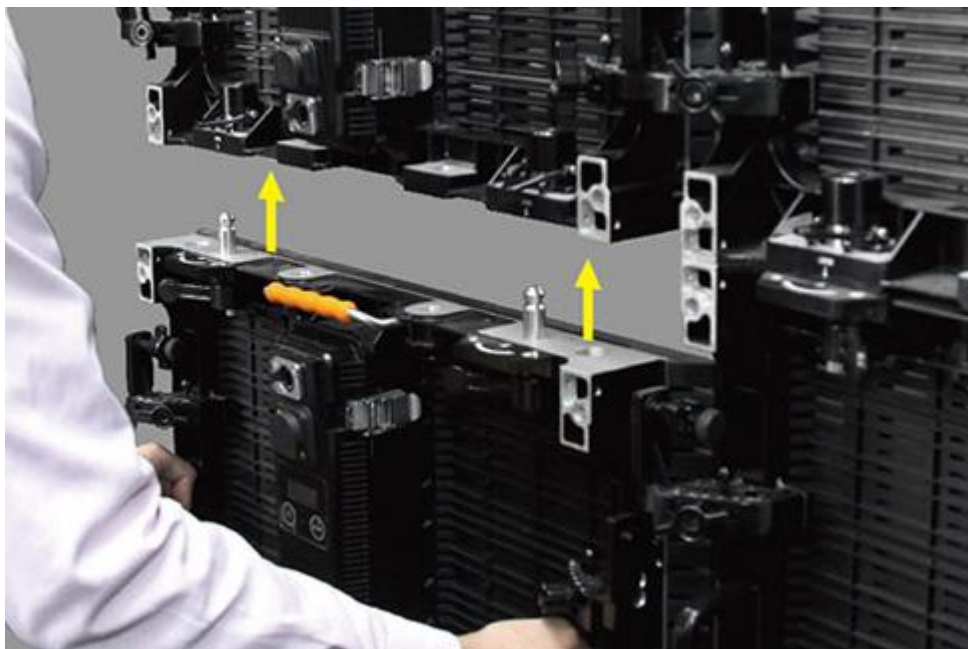

- Высокий коэффициент контрастности, кристально чистое изображение;
- Дизайн маски и инновационные черные светодиоды гарантируют отменное качество изображения при любых окружающих условиях.

Преимущества

- Система автоматической блокировки крепежных штырей гарантирует быстрый и легкий монтаж или демонтаж экрана.

Преимущества

- Современное крепление позволяет устанавливать экран дугой . Угол регулировки меняется от -20° до 20° .