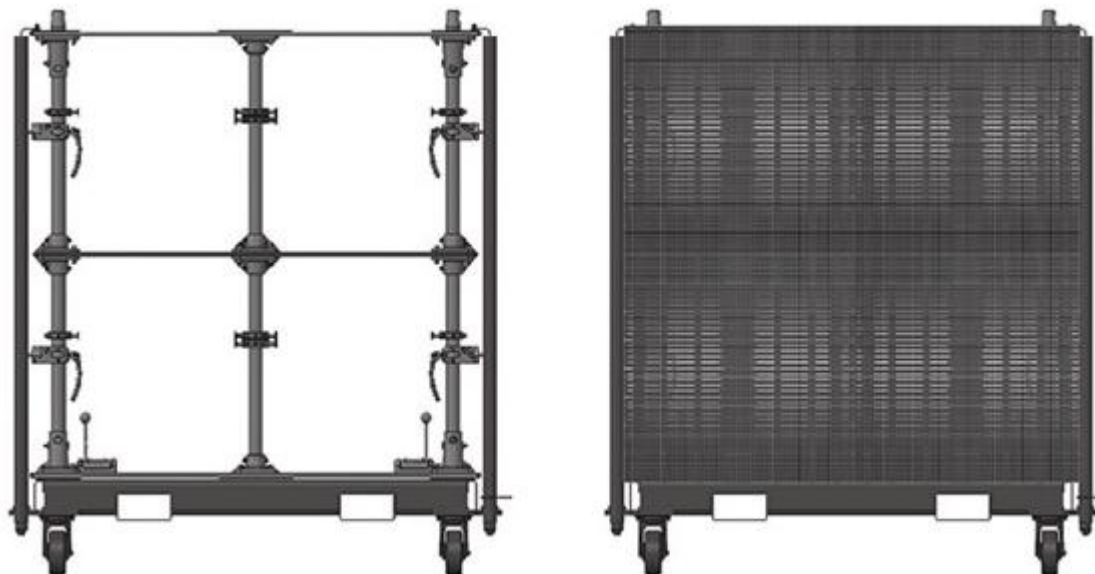

Преимущества

- Портативная конструкция подрамника ;
- На одну конструкцию подрамника легко и быстро устанавливается четыре кабинета.