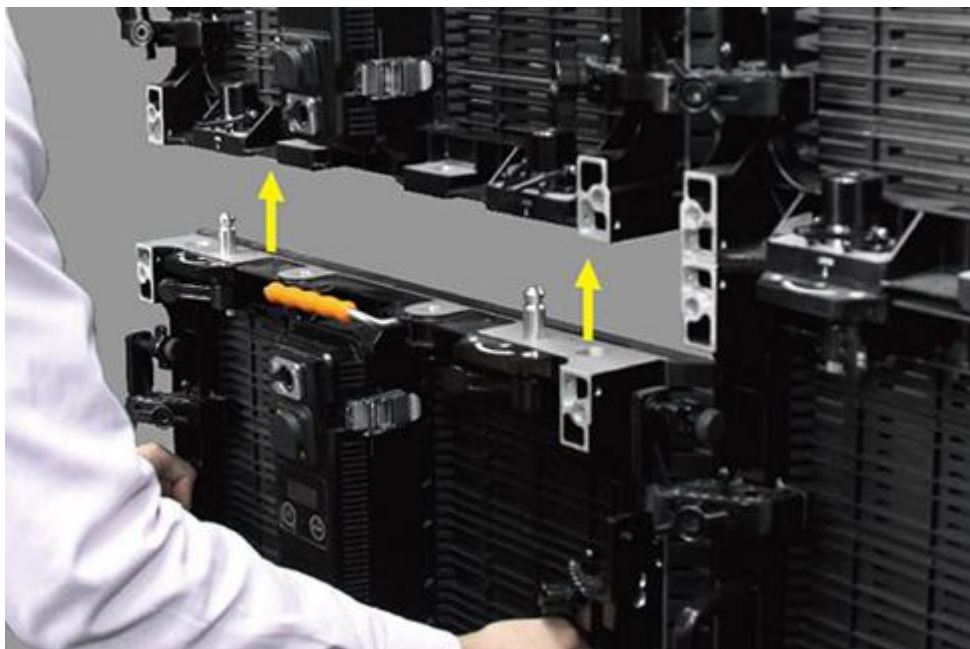

Преимущества

- Система автоматической блокировки крепежных штырей гарантирует быстрый и легкий монтаж или демонтаж экрана.

Преимущества

- Современное крепление позволяет устанавливать экран дугой . Угол регулировки меняется от -20° до 20° .