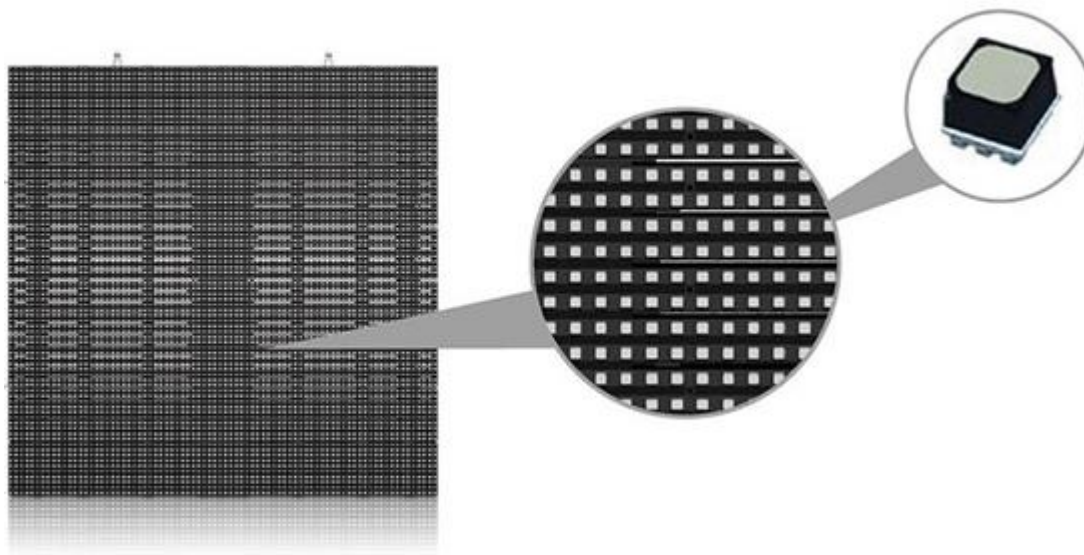

Преимущества

- Высокий коэффициент контрастности, кристально чистое изображение;
- Дизайн маски и инновационные черные светодиоды гарантируют отменное качество изображения при любых окружающих условиях.

Преимущества

- Система автоматической блокировки крепежных штырей гарантирует быстрый и легкий монтаж или демонтаж экрана.

Преимущества

- Современное крепление позволяет устанавливать экран дугой . Угол регулировки меняется от -20° до 20° .