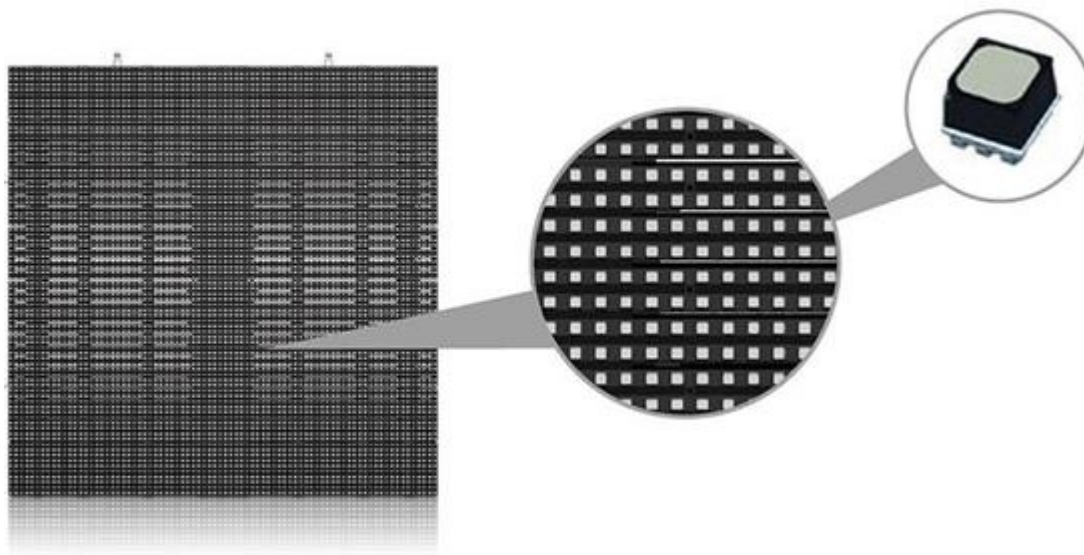

- Высокий коэффициент контрастности, кристально чистое изображение;
- Дизайн маски и инновационные черные светодиоды гарантируют отменное качество изображения при любых окружающих условиях.

Преимущества

- Система автоматической блокировки крепежных штырей гарантирует быстрый и легкий монтаж или демонтаж экрана.

Преимущества

- Современное крепление позволяет устанавливать экран дугой . Угол регулировки меняется от -20° до 20° .